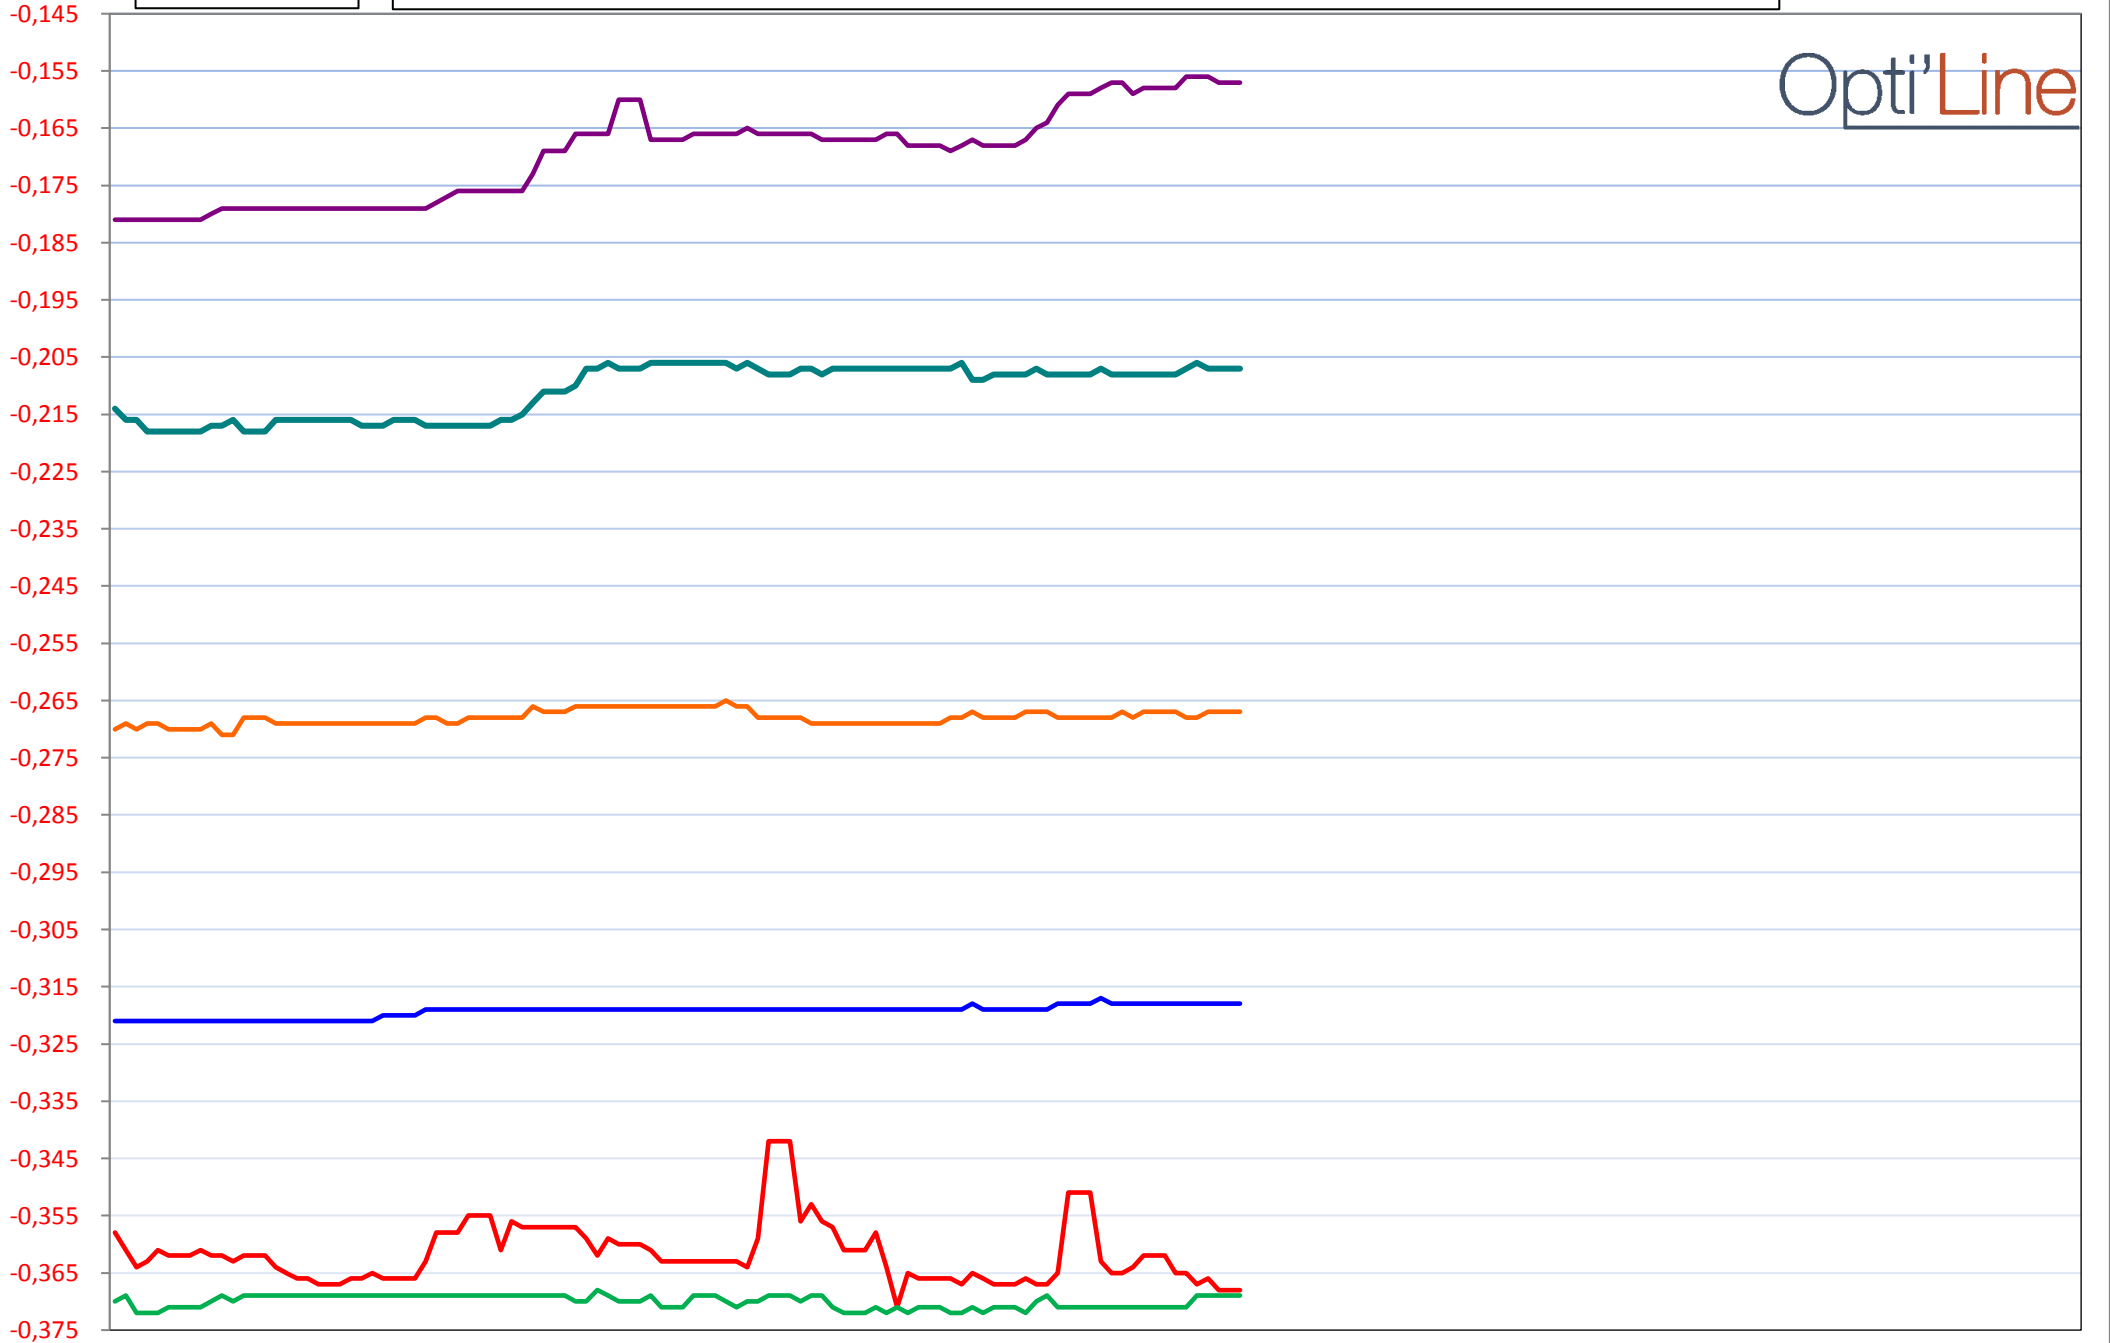

2EME SEM 2018

EONIA   EUR 1 MOIS   EUR 3 MOIS   EUR 6 MOIS   EUR 9 MOIS   EUR 12 MOIS

1/7   8/7   15/7   22/7   29/7   5/8   12/8   19/8   26/8   2/9   9/9   16/9   23/9   30/9   7/10   14/10   21/10   28/10   4/11   11/11   18/11   25/11   2/12   9/12   16/12   23/12   30/12